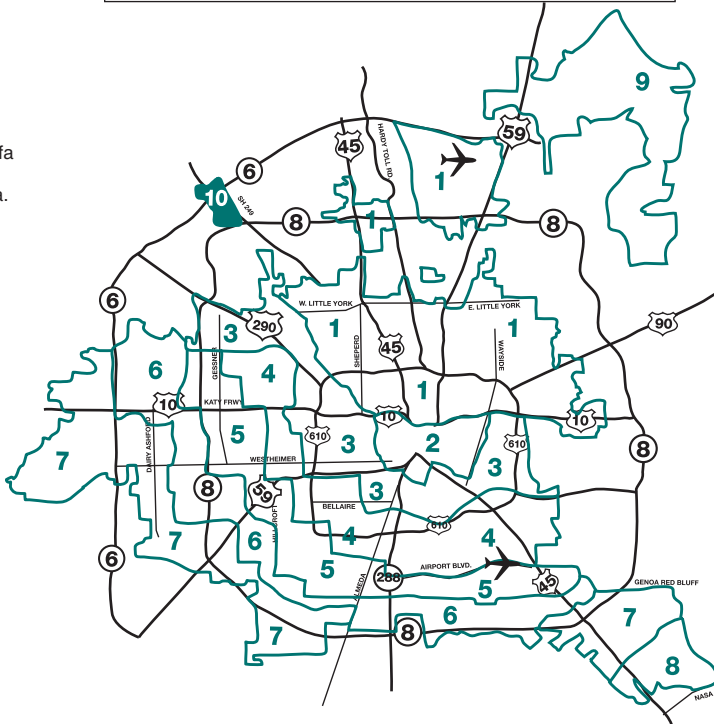

INTERCONTINENTAL AIRPORT

INTERCONTINENTAL AEROPUERTO

City ordinance allows toll road fees to be charged to the customer if the customer authorizes use of a toll road.

Las reglas de la ciudad permite que la tarifa de la Autopista sea cobrada al cliente, si el cliente autoriza el uso de la Autopista.

Houston Destination Points & Zones

Puntos de Destino Y Zonas de Houston

Pay Zone Rate or Meter Rate, whichever is lower.

City ordinance allows a \$2.75 per trip service charge on all trips from Bush Intercontinental Airport.

George Bush Intercontinental Airport/Houston Taxi Zone Map

Zones Rates To & From Airport Tarifas Rumbo Al Aeropuerto Y desde El Mismo Por Zonas

6:00 a.m. - 8:00 p.m.	
Zone (Zona)1\$38.00
Zone (Zona)2\$44.50
Zone (Zona)3\$51.00
Zone (Zona)4\$55.00
Zone (Zona)5\$62.00
Zone (Zona)6\$69.00
Zone (Zona)7\$74.50
Zone (Zona)8\$88.50
Zone (Zona)9\$28.50
Zone (Zona)10\$35.00
8:00 p.m. - 6:00 a.m.	
Zone (Zona)1\$39.00
Zone (Zona)2\$45.50
Zone (Zona)3\$52.00
Zone (Zona)4\$56.00
Zone (Zona)5\$63.00
Zone (Zona)6\$70.00
Zone (Zona)7\$75.50
Zone (Zona)8\$89.50
Zone (Zona)9\$29.50
Zone (Zona)10\$36.00