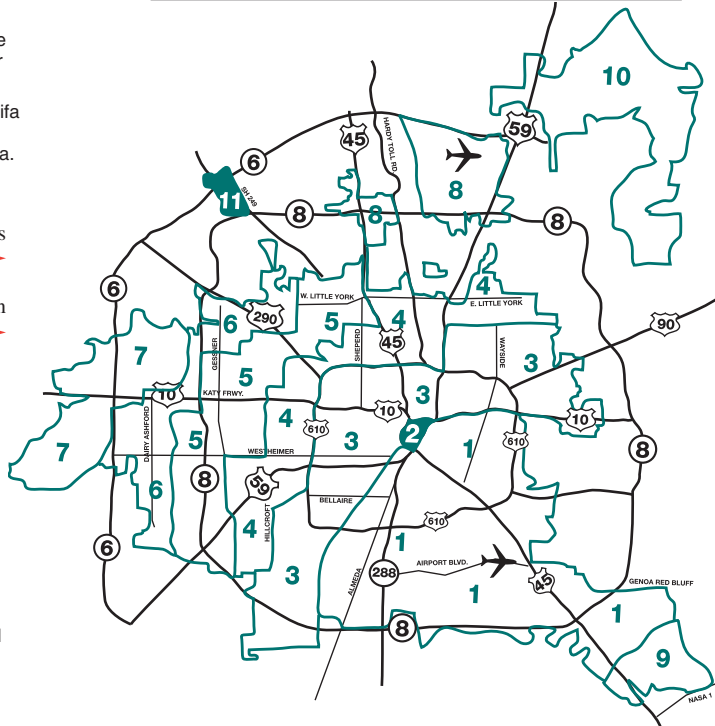

Houston Destination Points & Zones

Puntos de Destino Y Zonas de Houston

Pay Zone Rate or Meter Rate, whichever is lower.

City ordinance allows a \$1.25 per trip service charge on all trips from Hobby Airport.

Puede pagar la tarifa que sea menor, Ya sea la tarifa por sonda o la del contador.

La ordenanza de la ciudad permite \$1.25 por precio de servicio del viaje en todos los viajes del Aeropuerto de Hobby.

William P. Hobby Airport Taxi Zone Map

Zones Rates To & From Airport Tarifas Rumbo Al Aeropuerto Y desde El Mismo Por Zonas

6:00 a.m. - 8:00 p.m.	
Zone (Zona)1	\$27.00
Zone (Zona)2	\$22.00
Zone (Zona)3	\$33.00
Zone (Zona)4	\$46.00
Zone (Zona)5	\$52.00
Zone (Zona)6	\$59.50
Zone (Zona)7	\$68.50
Zone (Zona)8	\$60.50
Zone (Zona)9	\$31.50
Zone (Zona)10.....	\$73.00
Zone (Zona)11.....	\$67.50
8:00 p.m. - 6:00 a.m.	
Zone (Zona)1	\$28.00
Zone (Zona)2	\$23.00
Zone (Zona)3	\$34.00
Zone (Zona)4	\$47.00
Zone (Zona)5	\$53.00
Zone (Zona)6	\$60.50
Zone (Zona)7	\$69.50
Zone (Zona)8	\$61.50
Zone (Zona)9	\$32.50
Zone (Zona)10.....	\$74.00
Zone (Zona)11.....	\$68.50